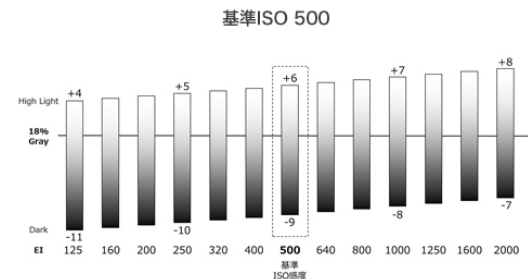

Venice 技術ノート

記録時間(分)<AXS-A512S24/48 (AXSメモリーカード 512GB)>

※記録時間は目安です。

Imager mode	Project fps	RAW	X-OCN XT	X-OCN ST	X-OCN LT
4K 2.39:1	23/24	-	80 min	117 min	197 min
	25	-	77	112	190
	29	-	64	94	158
	50	-	38	56	95
	59	-	32	47	79
4K 17:9 / 3.8K 16:9	23/24	66 min	64	94	158
	25	63	62	90	152
	29	52	51	75	127
	50	31	31	45	76
	59	26	25	37	63
4K 4:3	23/24	-	46	67	114
	25	-	44	65	110
	29	-	37	54	91
	50	-	22*	32	55
	59	-	18*	27	46
4K 6:5	23/24	-	46	59	100
	25	-	39	57	96
	29	-	32	47	80
6K 2.39:1	23/24	-	37	54	92
	25	-	36	52	85
	29	-	30	43	74
	50	-	18*	26	44
	59	-	15*	21*	37
6K 17:9 / 5.7K 16:9	23/24	-	29	43	73
	25	-	28	41	70
	29	-	23*	34	59
	50	-	14*	20*	35
	59	-	-	17*	29
6K 1.85:1	23/24	-	29	42	72
	25	-	28	40	69
	29	-	23*	34	57
	50	-	14*	20*	34
	59	-	-	17*	28
6K 3:2	23/24	-	23*	34	58
	25	-	22*	33	56
	29	-	19*	27	47
	50	-	-	16*	28
	59	-	-	13*	23*