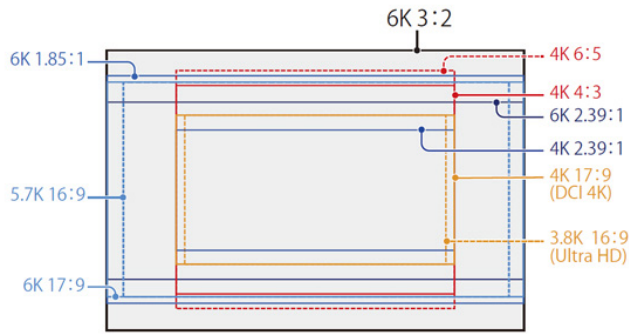

Venice 技術ノート

記録時間(分)<AXS-A512S24/48 (AXSメモリーカード 512GB)>

※記録時間は目安です。

Imager mode	Project fps	RAW	X-OCN XT	X-OCN ST	X-OCN LT
4K 2.39:1	23/24	-	80 min	117 min	197 min
	25	-	77	112	190
	29	-	64	94	158
	50	-	38	56	95
	59	-	32	47	79
4K 17:9 / 3.8K 16:9	23/24	66 min	64	94	158
	25	63	62	90	152
	29	52	51	75	127
	50	31	31	45	76
	59	26	25	37	63
4K 4:3	23/24	-	46	67	114
	25	-	44	65	110
	29	-	37	54	91
	50	-	22*	32	55
	59	-	18*	27	46
4K 6:5	23/24	-	46	59	100
	25	-	39	57	96
	29	-	32	47	80
6K 2.39:1	23/24	-	37	54	92
	25	-	36	52	85
	29	-	30	43	74
	50	-	18*	26	44
	59	-	15*	21*	37
6K 17:9 / 5.7K 16:9	23/24	-	29	43	73
	25	-	28	41	70
	29	-	23*	34	59
	50	-	14*	20*	35
	59	-	-	17*	29
6K 1.85:1	23/24	-	29	42	72
	25	-	28	40	69
	29	-	23*	34	57
	50	-	14*	20*	34
	59	-	-	17*	28
6K 3:2	23/24	-	23*	34	58
	25	-	22*	33	56
	29	-	19*	27	47
	50	-	-	16*	28
	59	-	-	13*	23*

*S48のみ対応

ソフトウェアライセンス	イメージャーモード	有効画素	W×H(mm)	システム周波数	セレクトFPS	セレクトFPS (要別売ハイフレームレートライセンス)
ライセンス不要*	3.8K 16:9	3840×2160	22.8×12.8	23,24,25,29,47,50,59	1-60	66,72,75,88,90,96,100,110
	3.8K 16:9 Surround View (4268×2400)	3840×2160 (4268×2400)	22.8×12.8 (25.4×14.3)	23,24,25,29	1-48	-
	4K 2.39:1	4096×1716	24.3×10.3	23,24,25,29,47,50,59	1-60	66,72,75,88,90,96,100,110,120
	4K 17:9	4096×2160	24.3×12.8	23,24,25,29,47,50,59	1-60	66,72,75,88,90,96,100,110
	4K 17:9 Surround View (4552×2400)	4096×2160 (4552×2400)	24.3×12.8 (27.0×14.3)	23,24,25,29	1-48	-
別売アナモフィックライセンス	4K 4:3	4096×3024	24.3×18.0	23,24,25,29,47,50**,59**	1-48	49-60,66,72,75
	4K 4:3 Surround View (4552×3360)	4096×3024 (4552×3360)	24.3×18.0 (27.0×20.0)	23,24,25,29	1-30	-
	4K 6:5	4096×3432	24.3×20.4	23,24,25,29	1-30	31-60,66,72
別売フルフレームライセンス*	5.7K 16:9	5674×3192	33.7×19.0	23,24,25,29	1-30	31-60,66,72
	6K 2.39:1	6048×2534	35.9×15.0	23,24,25,29,47***,50***,59***	1-30	31-60,66,72,75,88,90
	6K 17:9	6054×3192	36.0×19.0	23,24,25,29,47***,50***,59***	1-30	31-60,66,72
	6K 1.85:1	6054×3272	36.0×19.4	23,24,25,29,47***,50***,59***	1-30	31-60,66,72
	6K 3:2	6048×4032	35.9×24.0	23,24,25,29**,47***,50***,59***	1-25	26-60

* デスクイーズ機能を使うためにはアナモフィックライセンスが必要になります。
** ハイフレームレートライセンスが必要となります。
*** ハイフレームレートライセンスが必要となります。AXSメモリーでの収録となります。収録クリップのカメラでの再生はありません。