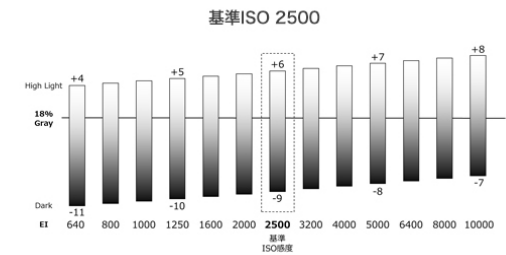

Venice 技術ノート

記録時間(分)<AXS-A512S24/48 (AXSメモリーカード 512GB)>

※記録時間は目安です。

Imager mode	Project fps	RAW	X-OCN XT	X-OCN ST	X-OCN LT
4K 2.39:1	23/24	-	80 min	117 min	197 min
	25	-	77	112	190
	29	-	64	94	158
	50	-	38	56	95
	59	-	32	47	79
4K 17:9 / 3.8K 16:9	23/24	66 min	64	94	158
	25	63	62	90	152
	29	52	51	75	127
	50	31	31	45	76
	59	26	25	37	63
4K 4:3	23/24	-	46	67	114
	25	-	44	65	110
	29	-	37	54	91
	50	-	22*	32	55
	59	-	18*	27	46
4K 6:5	23/24	-	46	59	100
	25	-	39	57	96
	29	-	32	47	80
6K 2.39:1	23/24	-	37	54	92
	25	-	36	52	85
	29	-	30	43	74
	50	-	18*	26	44
	59	-	15*	21*	37
6K 17:9 / 5.7K 16:9	23/24	-	29	43	73
	25	-	28	41	70
	29	-	23*	34	59
	50	-	14*	20*	35
	59	-	-	17*	29
6K 1.85:1	23/24	-	29	42	72
	25	-	28	40	69
	29	-	23*	34	57
	50	-	14*	20*	34
	59	-	-	17*	28
6K 3:2	23/24	-	23*	34	58
	25	-	22*	33	56
	29	-	19*	27	47
	50	-	-	16*	28
	59	-	-	13*	23*