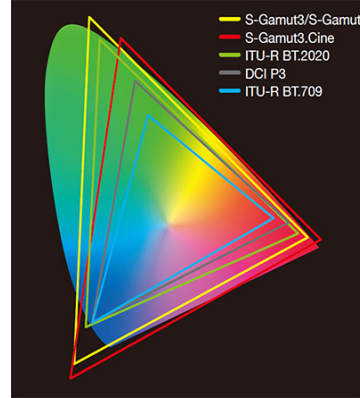

Venice 技術ノート

記録時間(分)<AXS-A512S24/48 (AXSメモリーカード 512GB)>

※記録時間は目安です。

Imager mode	Project fps	RAW	X-OCN XT	X-OCN ST	X-OCN LT
4K 2.39:1	23/24	-	80 min	117 min	197 min
	25	-	77	112	190
	29	-	64	94	158
	50	-	38	56	95
	59	-	32	47	79
4K 17:9 / 3.8K 16:9	23/24	66 min	64	94	158
	25	63	62	90	152
	29	52	51	75	127
	50	31	31	45	76
	59	26	25	37	63
4K 4:3	23/24	-	46	67	114
	25	-	44	65	110
	29	-	37	54	91
	50	-	22*	32	55
	59	-	18*	27	46
4K 6:5	23/24	-	46	59	100
	25	-	39	57	96
	29	-	32	47	80
6K 2.39:1	23/24	-	37	54	92
	25	-	36	52	85
	29	-	30	43	74
	50	-	18*	26	44
	59	-	15*	21*	37
6K 17:9 / 5.7K 16:9	23/24	-	29	43	73
	25	-	28	41	70
	29	-	23*	34	59
	50	-	14*	20*	35
	59	-	-	17*	29
6K 1.85:1	23/24	-	29	42	72
	25	-	28	40	69
	29	-	23*	34	57
	50	-	14*	20*	34
	59	-	-	17*	28
6K 3:2	23/24	-	23*	34	58
	25	-	22*	33	56
	29	-	19*	27	47
	50	-	-	16*	28
	59	-	-	13*	23*